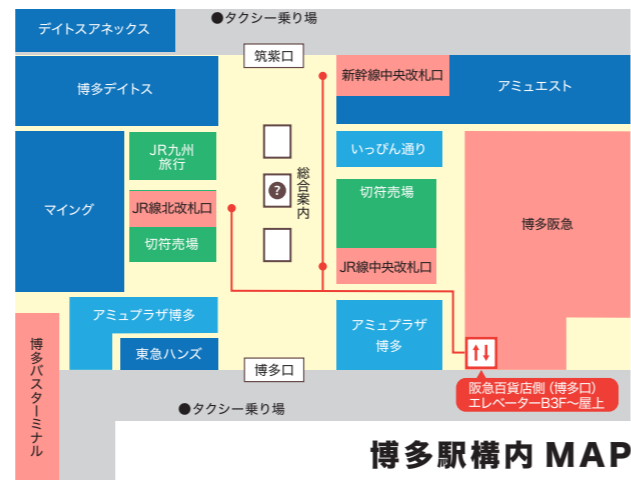

会場 JR 博多シティ会議室 10F 〒812-0012 福岡県福岡市博多区博多駅中央街1-1

セミナー 大会議室 A・B 展示会 大会議室 C・D

会場は博多駅構内より直結している
博多阪急百貨店 10階 にございます。

新幹線でお越しの方 改札を出て、博多口の1階阪急百貨店側エレベーターをご利用ください。

電車でお越しの方 改札を出て（中央改札口を出て左 / 北口改札口を出て右）、博多口の1階阪急百貨店側エレベーターをご利用ください。

地下鉄でお越しの方 博多改札口を出て、地下1階阪急百貨店側エレベーターをご利用ください。

食品製造業向け ソリューション フェア 2019

6/6 (木)
/ 11:00~17:00

JR博多シティ会議室10F
(セミナー A・B / 展示会 C・D)
〒812-0012
福岡県福岡市博多区博多駅中央街1-1

お申込み

日時 2019年6月6日(木) 11:00~17:00 **受付開始** 11:00~

定員 セミナー：各50名様 / 展示会場：無制限